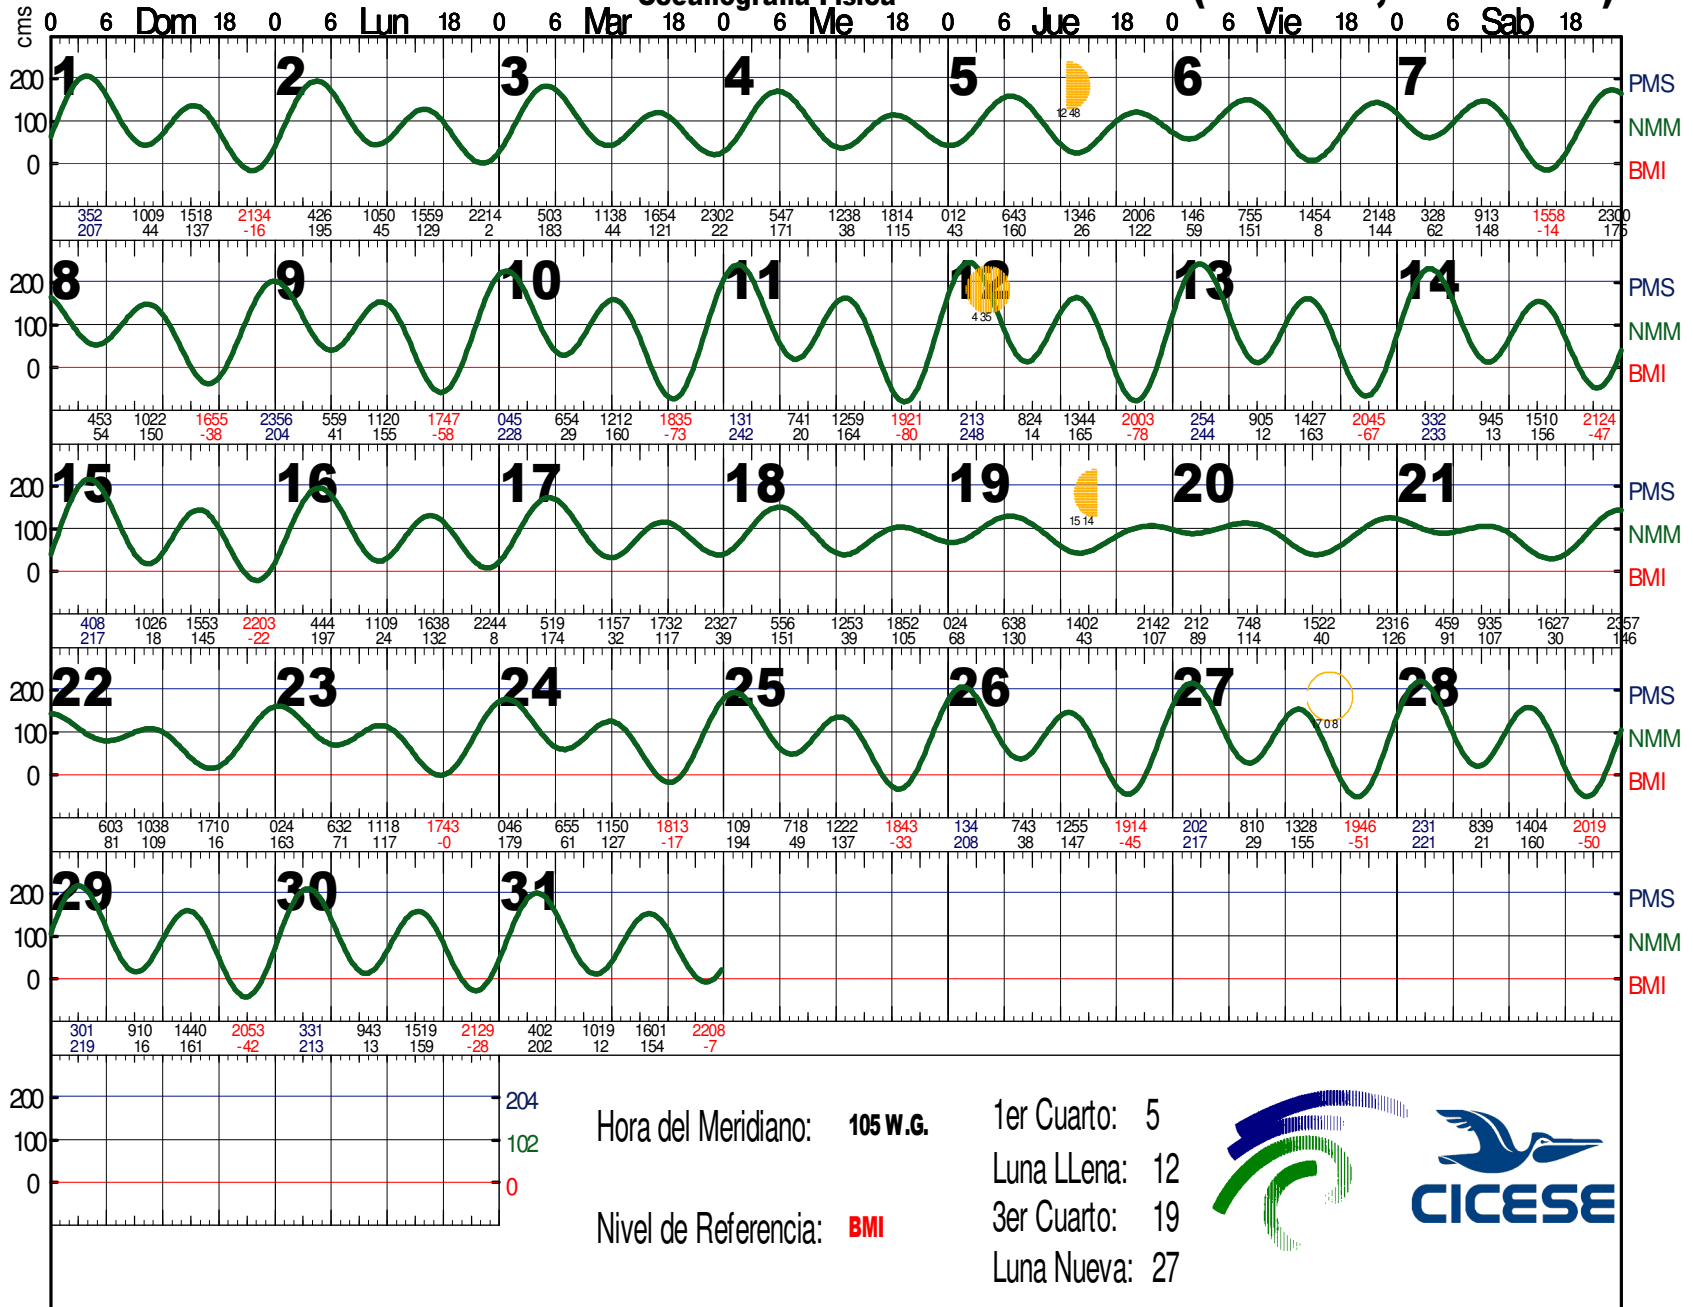

# Bahía de los Angeles, B.C. (28 57 N, 113 33 W)

Hora del Meridiano: 105 W.G.

1er Cuarto: 5  
Luna Llena: 12  
3er Cuarto: 19  
Luna Nueva: 27

Nivel de Referencia: BMI