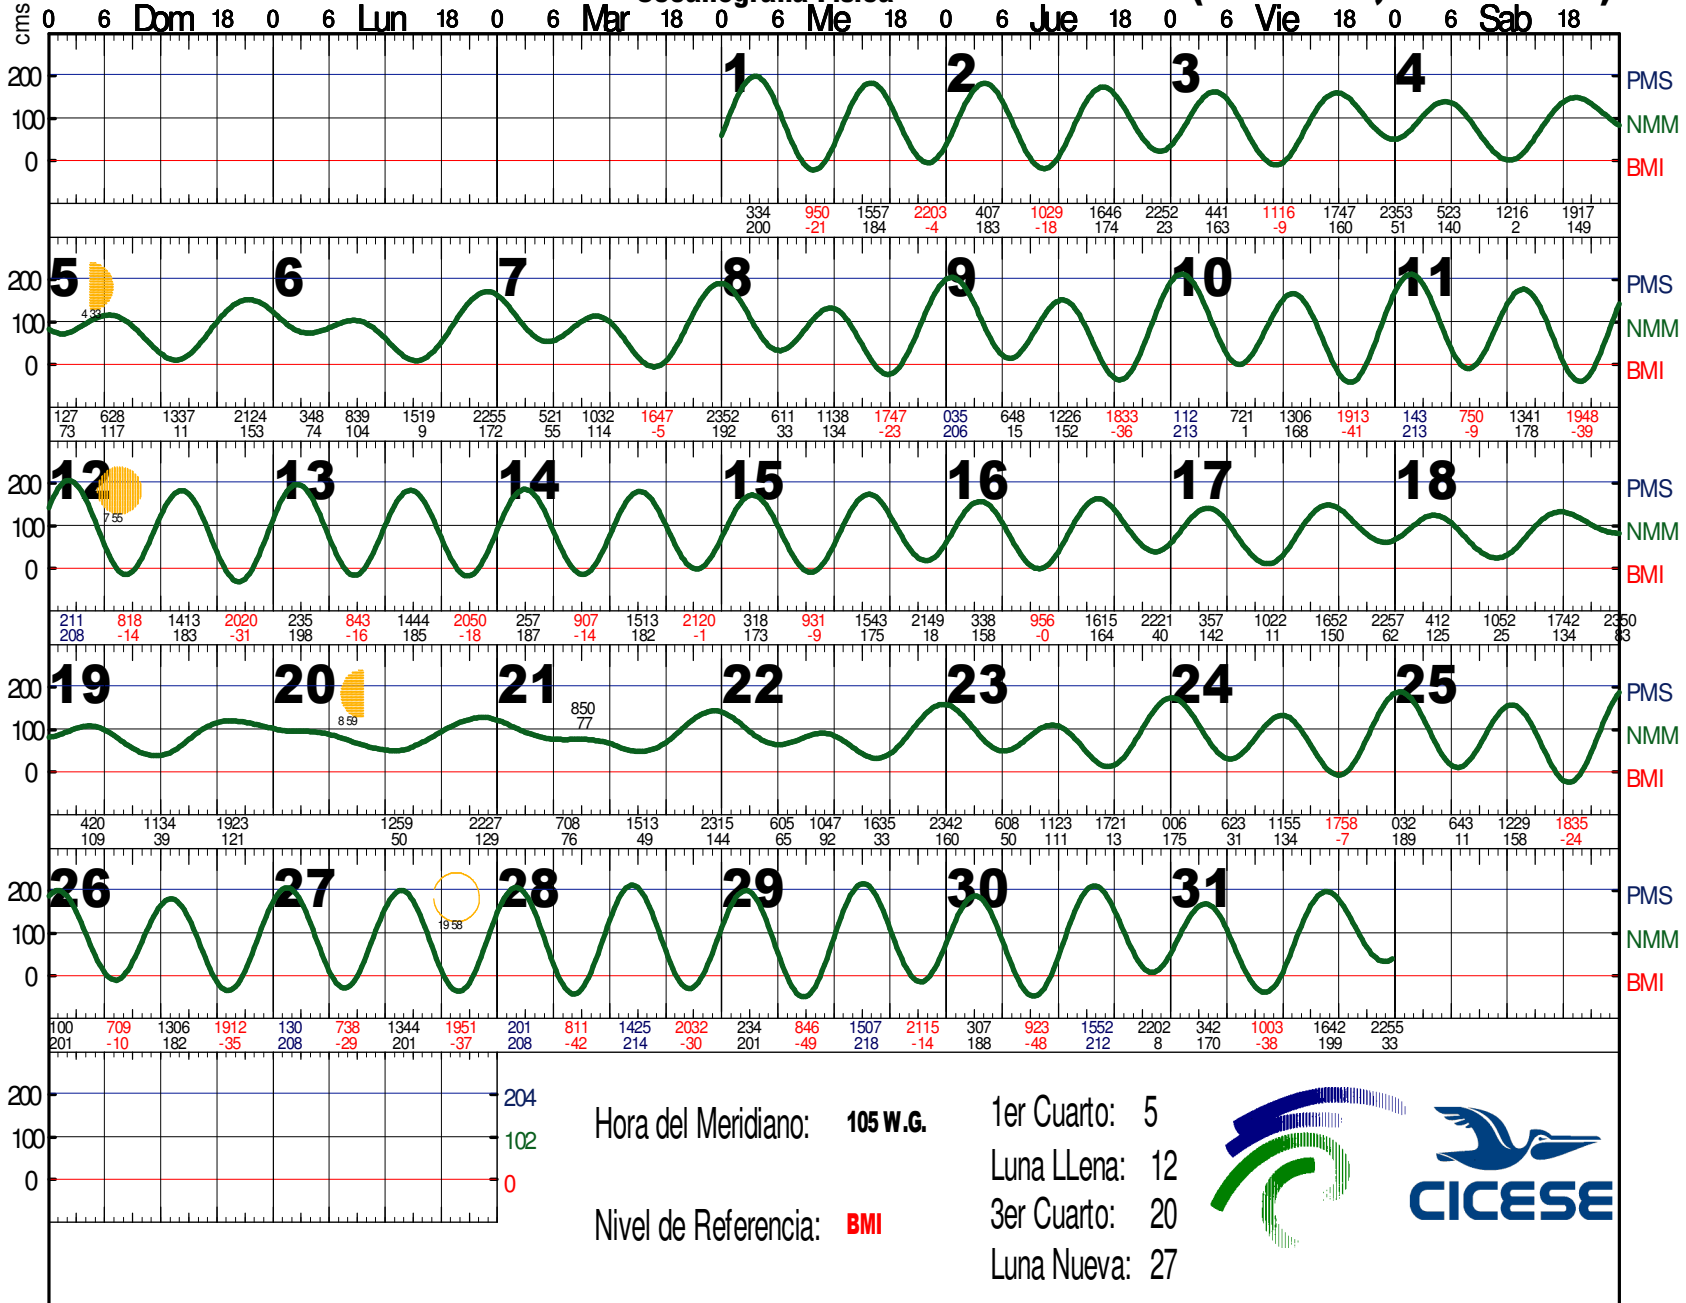

MARZO 2017

Bahía de los Angeles, B.C. (28 57 N, 113 33 W)

Hora del Meridiano: **105 W.G.**

1er Cuarto: 5
Luna Llena: 12
3er Cuarto: 20
Luna Nueva: 27

Nivel de Referencia: **BMI**