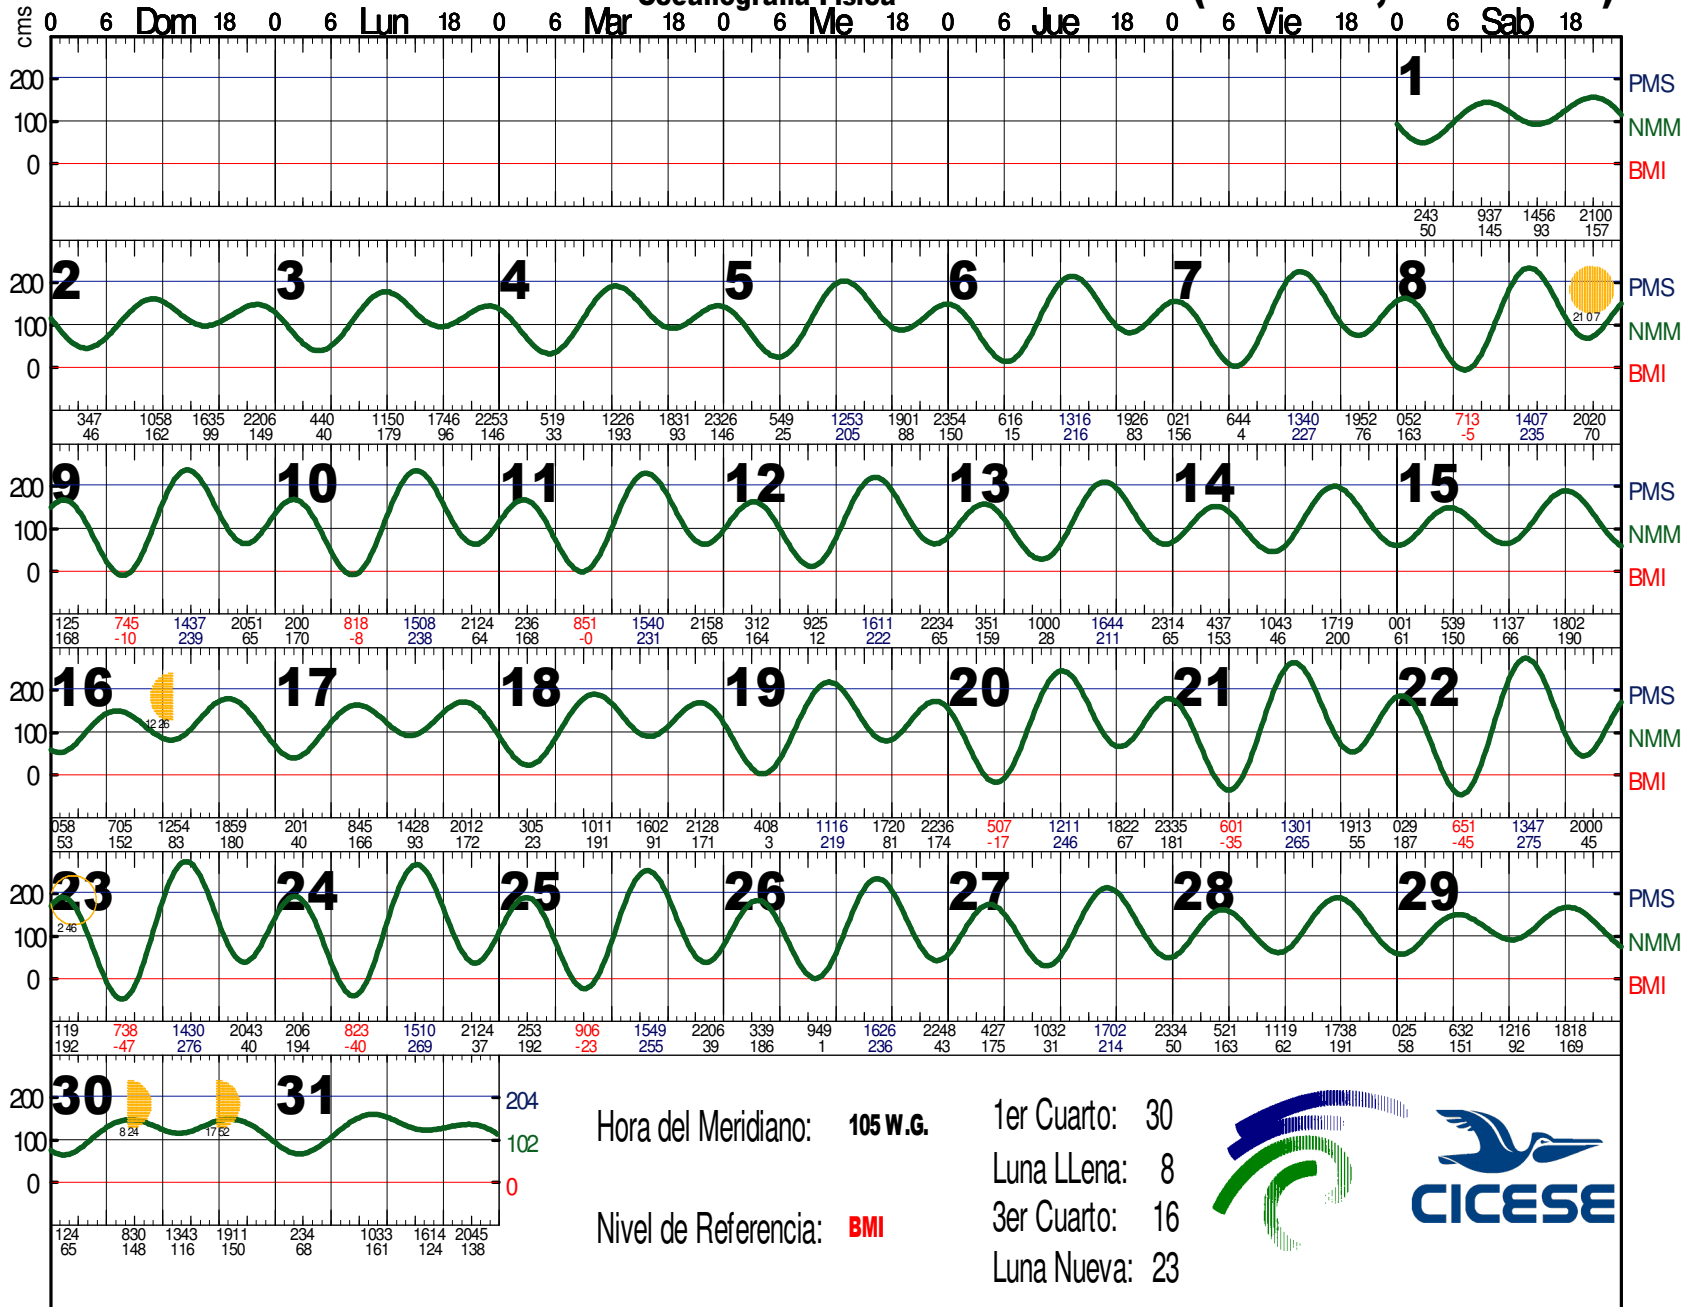

JULIO 2017

Bahía de los Angeles, B.C.

(28 57 N, 113 33 W)

Hora del Meridiano: **105 W.G.**

1er Cuarto: 30
 Luna Llena: 8
 3er Cuarto: 16
 Luna Nueva: 23

Nivel de Referencia: **BMI**