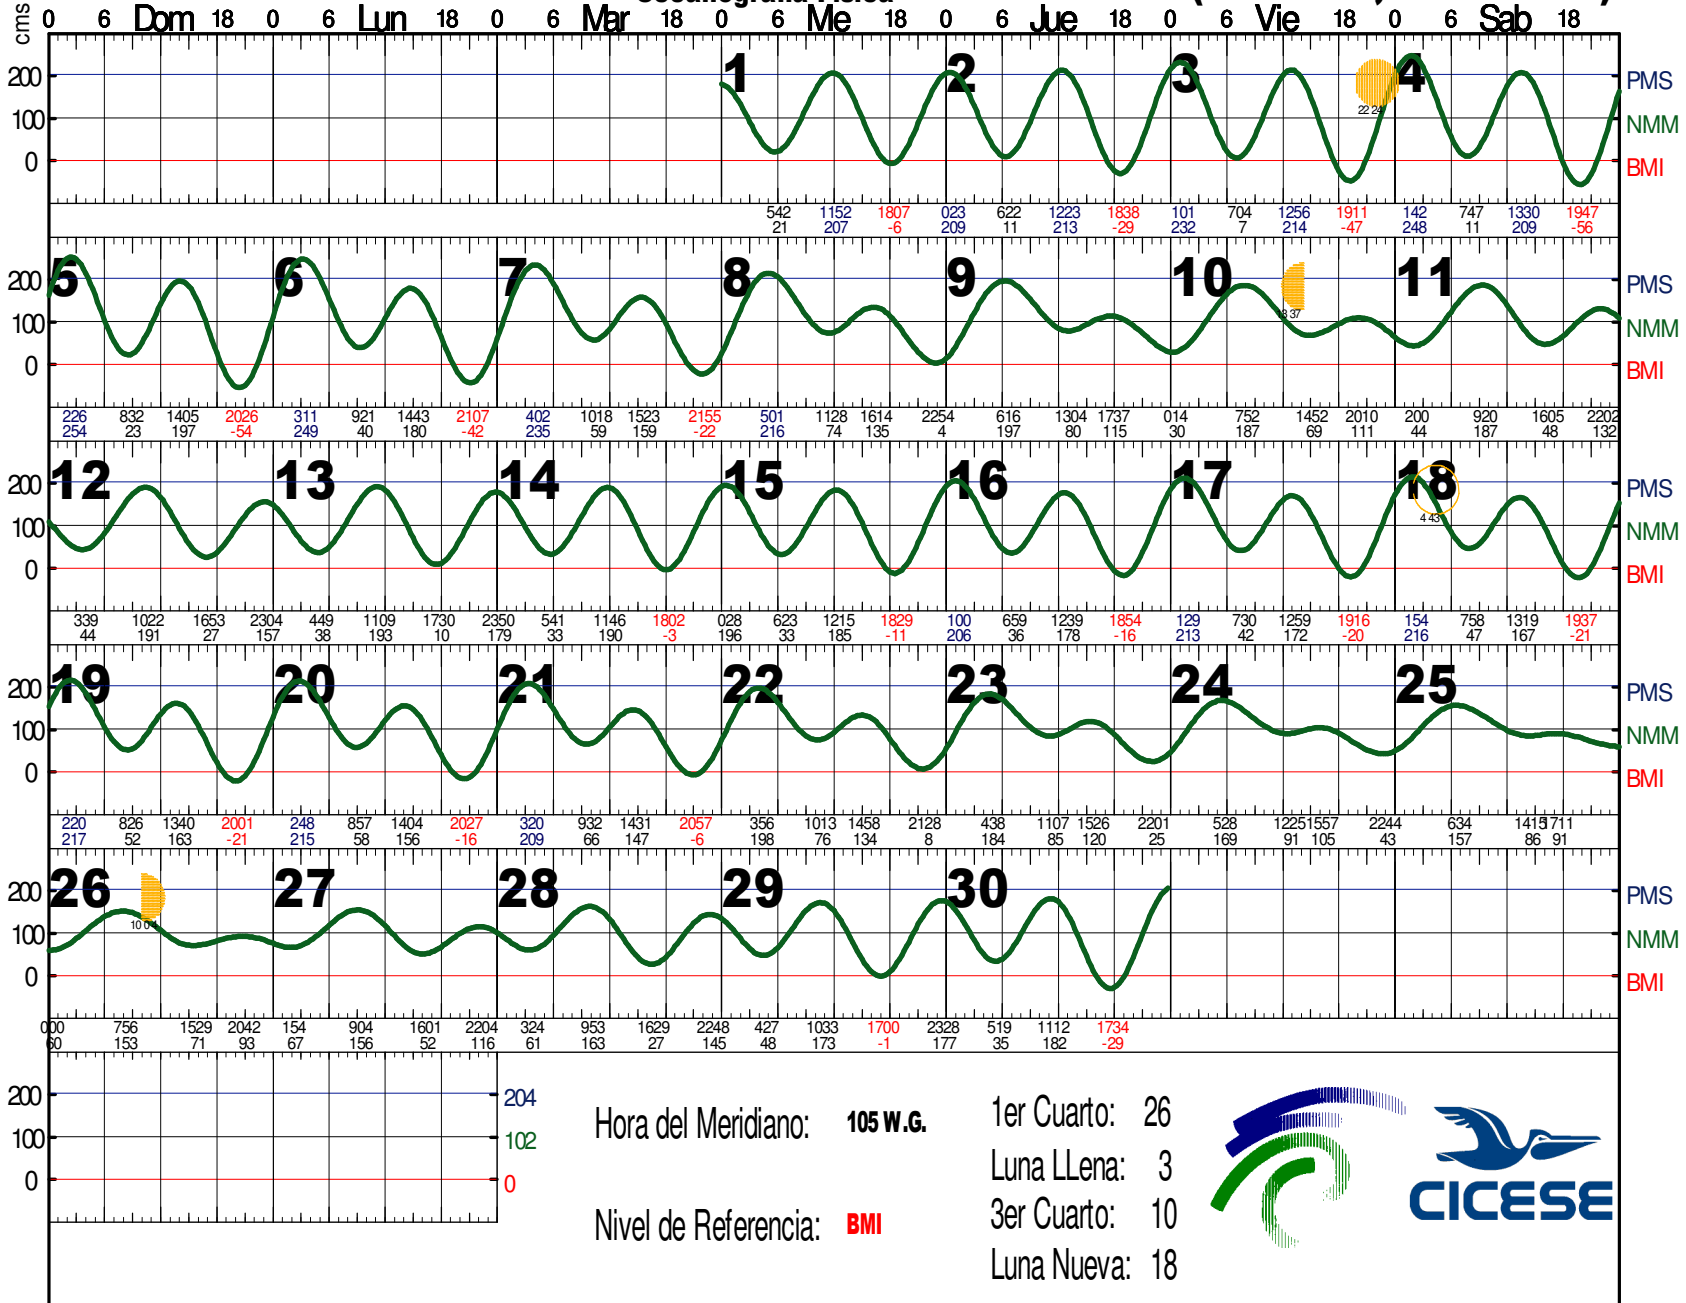

# Bahía de los Angeles, B.C. (28 57 N, 113 33 W)

Hora del Meridiano: **105 W.G.**

1er Cuarto: 26

Luna Llena: 3

Nivel de Referencia: **BMI**

3er Cuarto: 10

Luna Nueva: 18