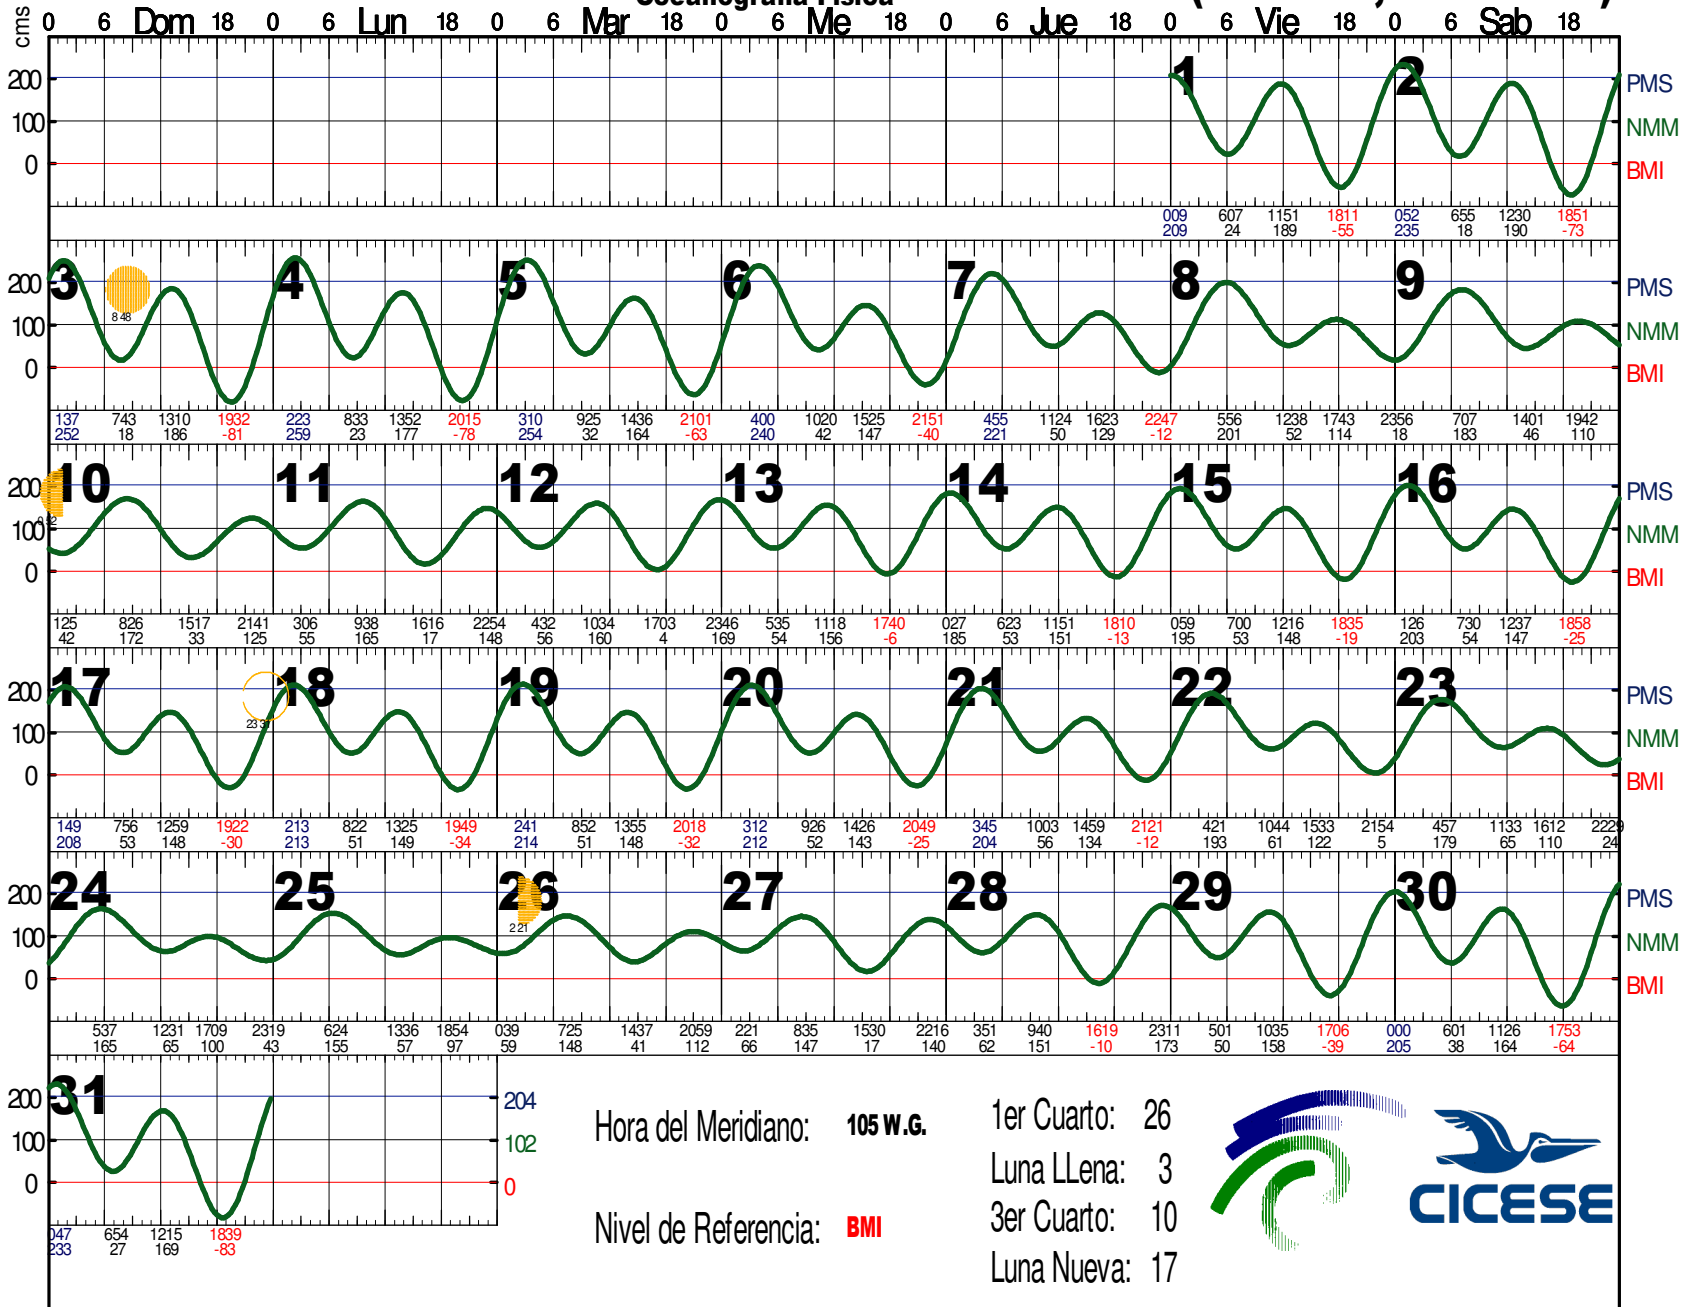

DICIEMBRE 2017

Bahía de los Angeles, B.C. (28 57 N, 113 33 W)

Hora del Meridiano: **105 W.G.**

1er Cuarto: 26

Luna Llena: 3

3er Cuarto: 10

Luna Nueva: 17

Nivel de Referencia: **BMI**